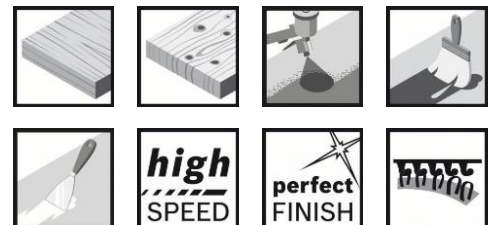

## Шкурка Bosch за орбитален шлайф с 41 отвора 125 мм, P100, Best for Wood and Paint C470

### Технически данни

Описание	
Продуктова линия	Консумативи PRO
Спецификация	125 mm, 100
Продуктов текст, консумативи сив	Опаковка, 50 части
Вид опаковка	Хартия / картон / велпапе - опаковка, кутия, без евроотвор
Търговска опаковъчна единица	50 Бр.
Транспортна опаковъчна единица	1 Бр.
Подробности	
Диаметър на диска, mm	125
Зърнестост	100
Подходящ за	
обработваеми материали (детайл)	Твърда дървесина/масивно дърво Меко дърво Боя Лак Запълнител Кит Грунд Кориан